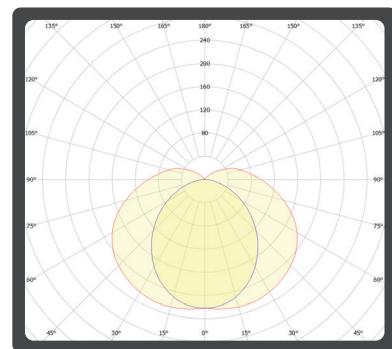

MILAN

Corp liniar de iluminat

Standard

Opțiuni

	L	W	H
MILAN L600	592	49	68
MILAN L1200	1167	49	68
MILAN L1500	1452	49	68

TIP	optic	CRI	CCT	module LED	EPREL ID	Clasă de eficiență energetică	Flux (lm)	Putere totală (W)	Eficacitate lm/W	UGR	Ta	Greutate kg	buc. /pachet	buc. /palet
MILAN L600 2200/840	PC	80	4000	1	1037746	D	2200	15.6	141	>20	-20°C / +40°C	1.3	2	200
MILAN L1200 4400/840	PC	80	4000	2	1037746	D	4400	31.0	142	>20	-20°C / +35°C	1.9	2	100
MILAN L1500 6600/840	PC	80	4000	3	1037728	D	6600	46.0	143	>20	-20°C / +40°C	2.2	2	100